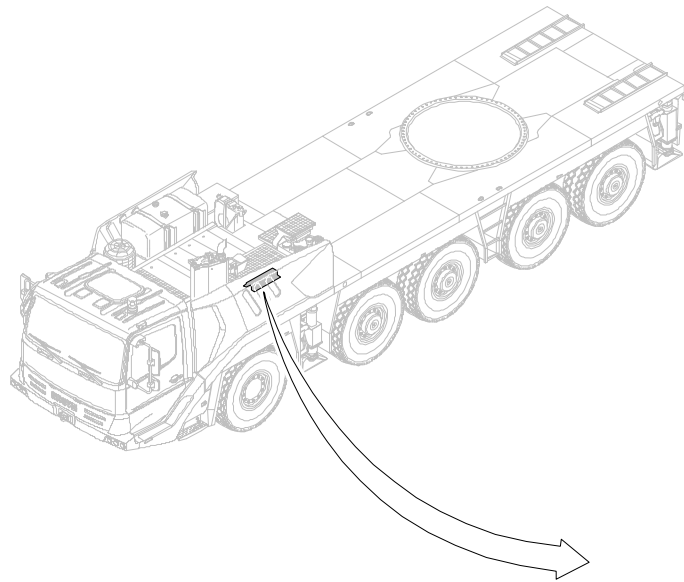

GROVE

VENTILTRAEGER 1
VALVE CARRIER 1

BILDTADEL
PICTORIAL DISPLAY

GMK 5130
BE 505
G 751

04.11

3151452-ETL C

1/2

3151452-C-BL01-0411-5130

GROVE

VENTILTRAEGER 1
VALVE CARRIER 1

BILDТАFEL
PICTORIAL DISPLAY

GMK 5130
BE 505
G 751

04.11

3151452-ETL C

2/2

3151452-0-BL02-0411-5130