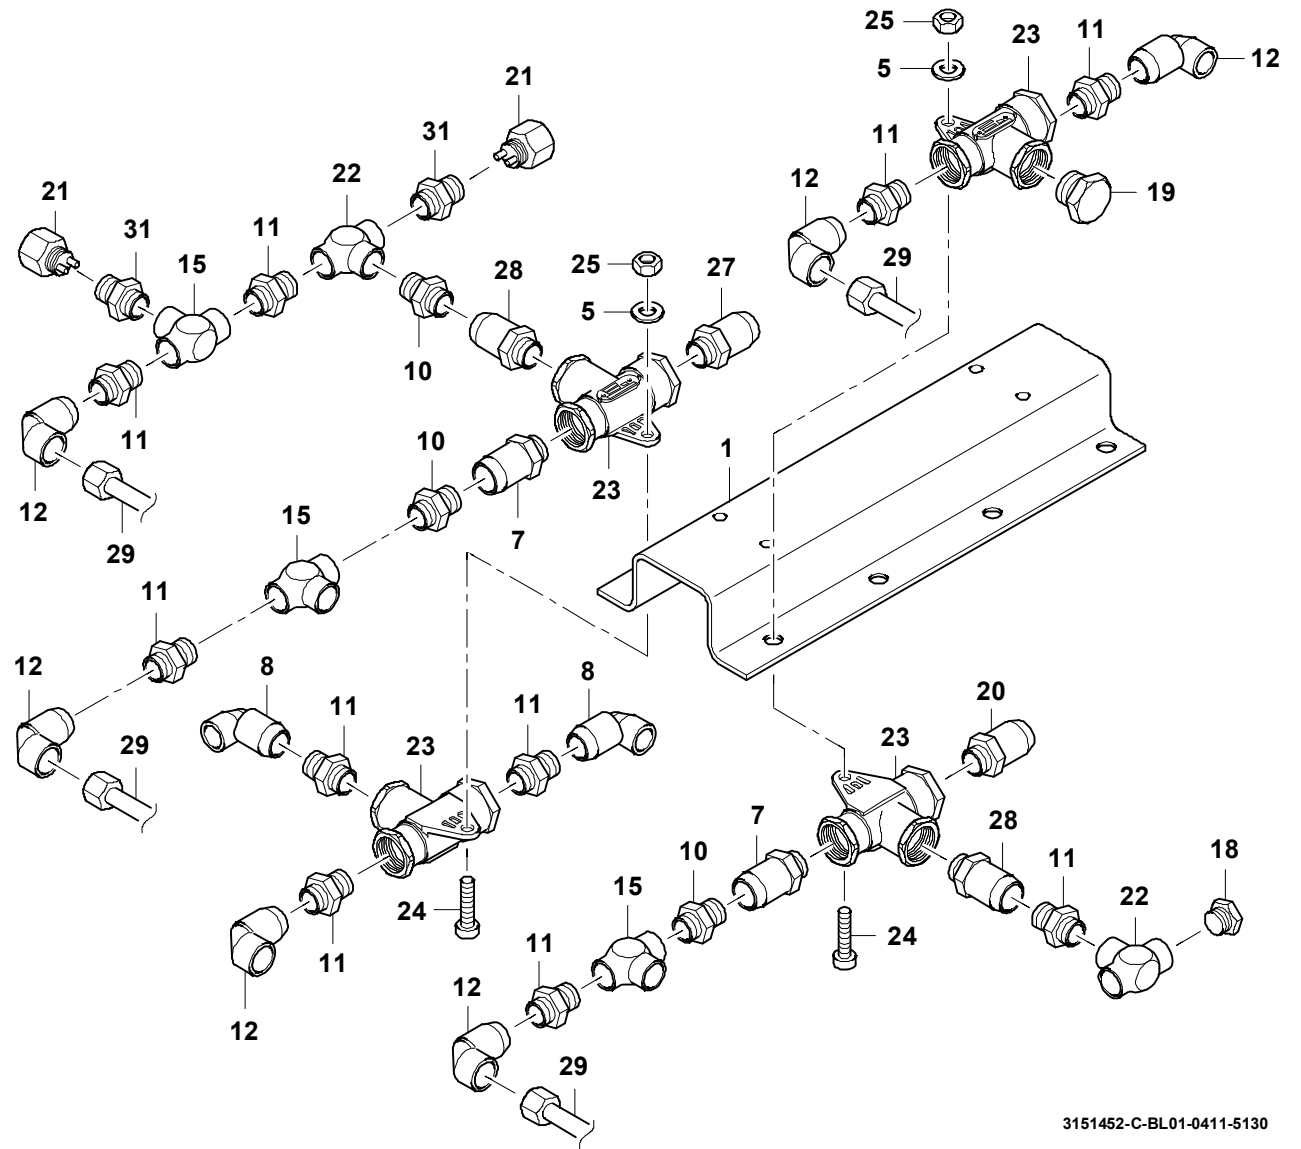

GROVE

VENTILTRAEGER 1
VALVE CARRIER 1

BILDTADEL
PICTORIAL DISPLAY

GMK 5130
BE 505
G 751

04.11

3151452-ETL C

1/2

3151452-C-BL01-0411-5130

GROVE

VENTILTRAEGER 1
VALVE CARRIER 1

BILDТАFEL
PICTORIAL DISPLAY

GMK 5130
BE 505
G 751

04.11

3151452-ETL C

2/2

3151452-0-BL02-0411-5130